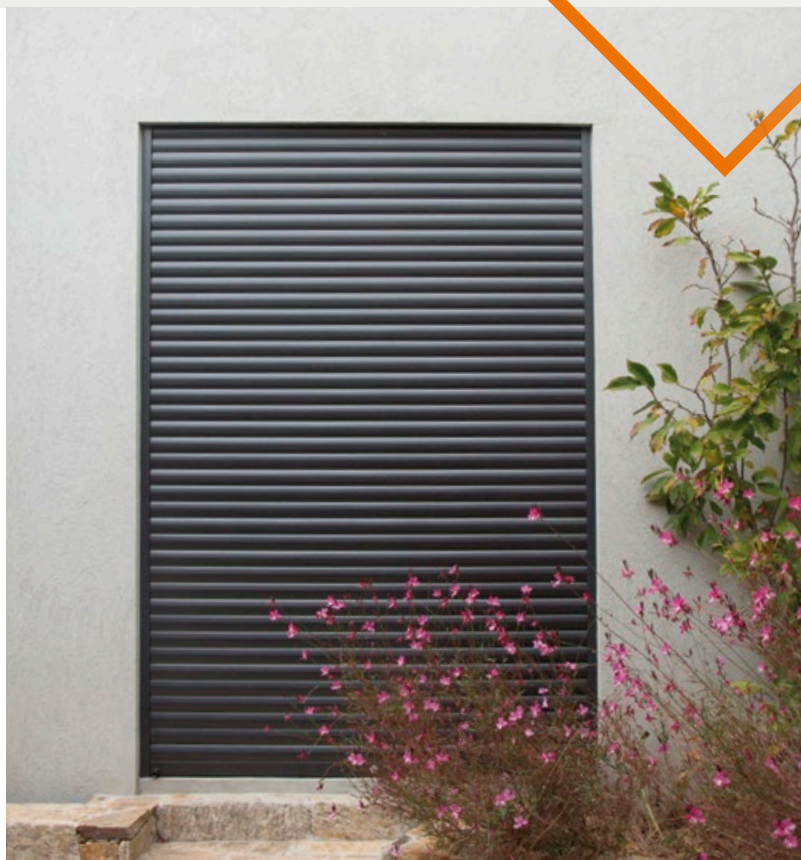

- ✓ Confort : pilotez l'ouverture et la fermeture de vos volets d'un seul clic.
- ✓ Sécurité : muni d'un bloqueur anti-soulèvement.
- ✓ Version manuelle : sangle, tirage direct ou tringle oscillante.
- ✓ Idéal pour les grandes largeurs jusqu'à 4,7 m.
- ✓ Plus de 200 coloris disponibles sur la lame finale et les coulisses.