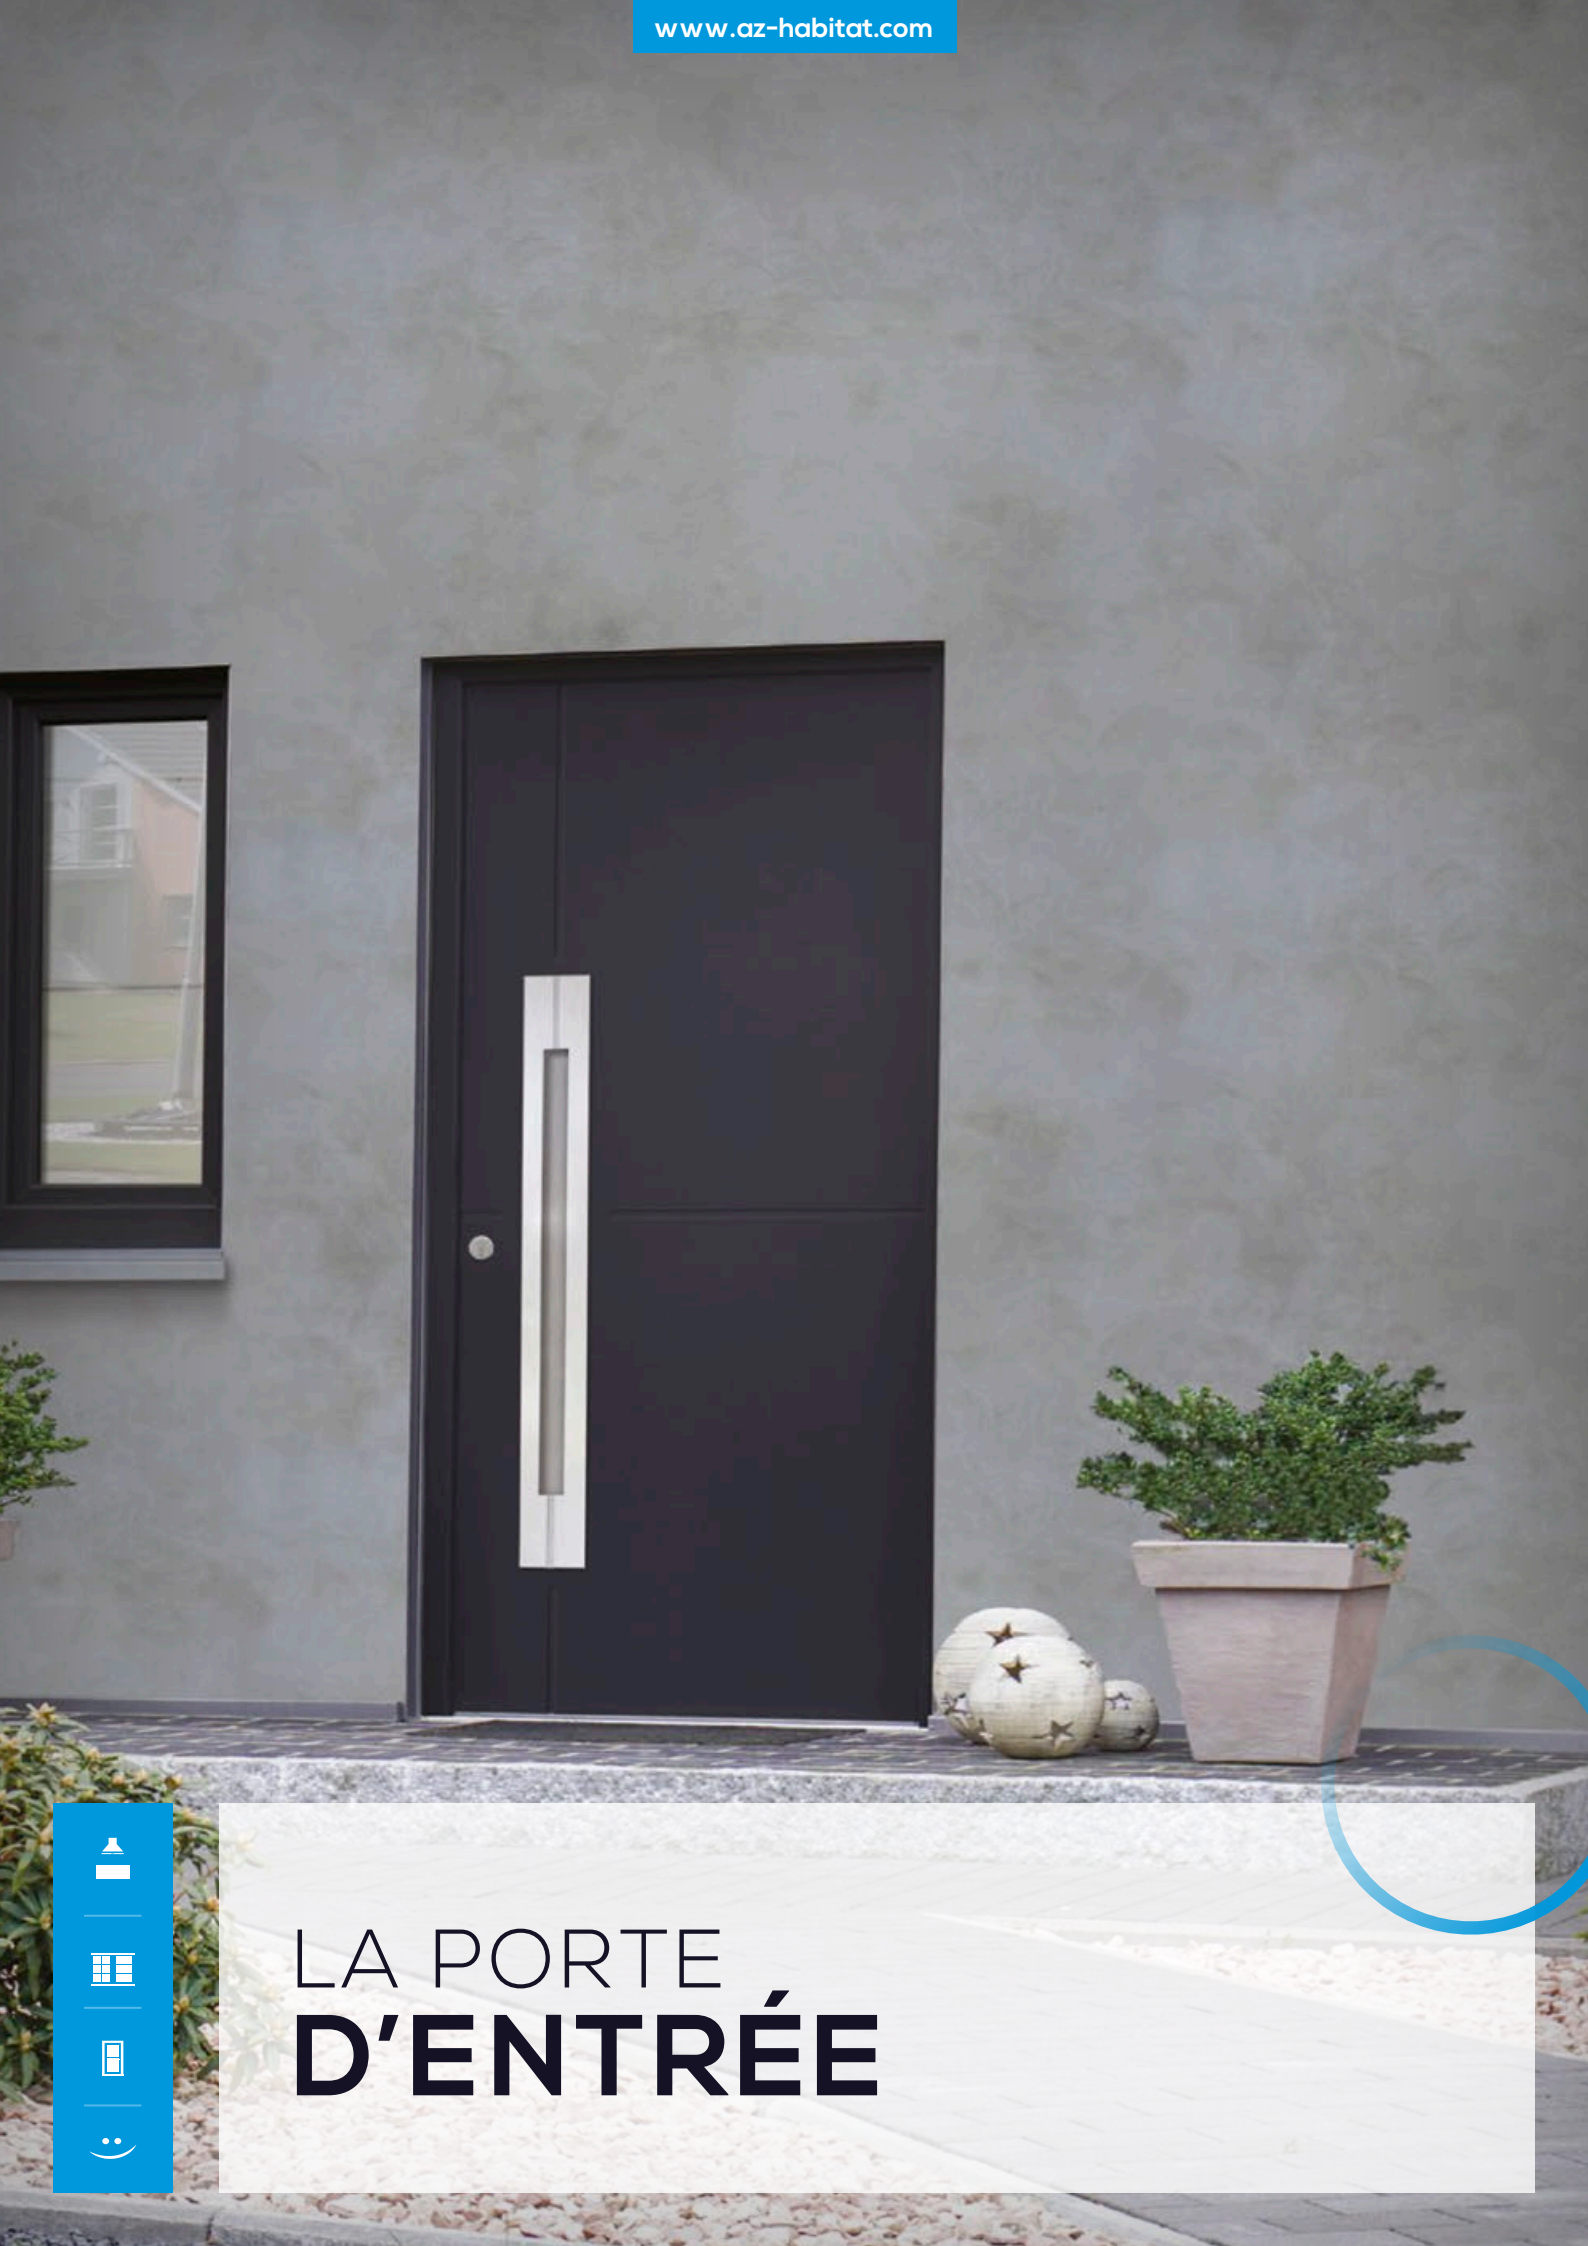

LA PORTE D'ENTRÉE